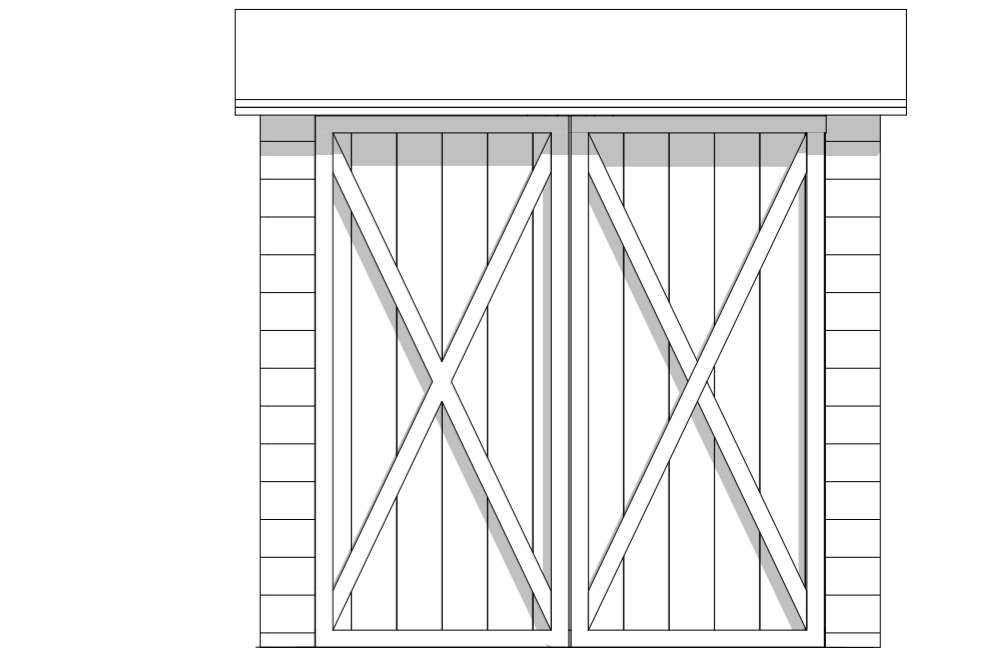

10 20 30 40 50 100cm

Reisverk
Bindingsverk: 90x75mm

Tak:
1800x850x30mm mdf plade, tak pap

Bekledning:
Liggende/
Stående panel

Samlet uteskap

Uteskap reisverk

Isometrisk tegning
av samlinger.