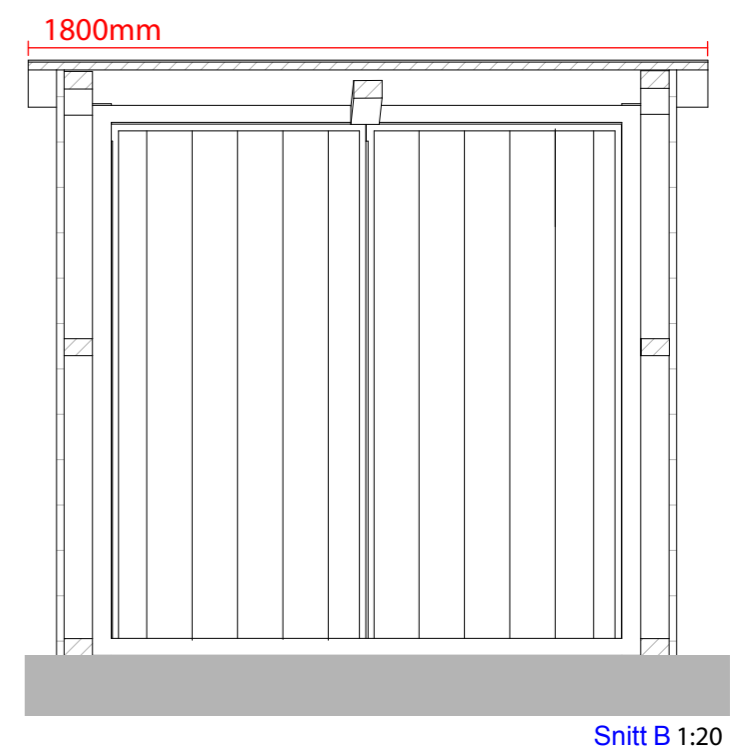

10 20 30 40 50 100cm

Reisverk
Bindingsverk: 90x75mm

Tak:
1800x850x30mm mdf plade, tak pap

Bekledning:
Liggende/
Stående panel

Samlet uteskap

Uteskap reisverk

Isometrisk tegning
av samlinger.