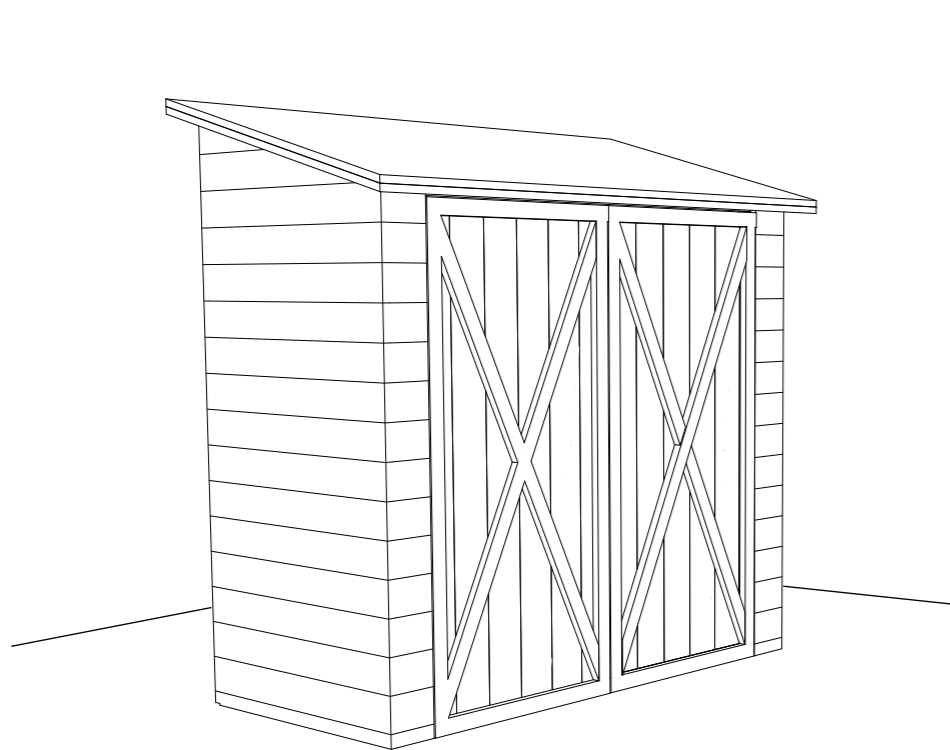

10 20 30 40 50 100cm

Reisverk
Bindingsverk: 90x75mm

Tak:
1800x850x30mm mdf plade, tak pap

Bekledning:
Liggende/
Stående panel

Samlet uteskap

Uteskap reisverk

Isometrisk tegning
av samlinger.