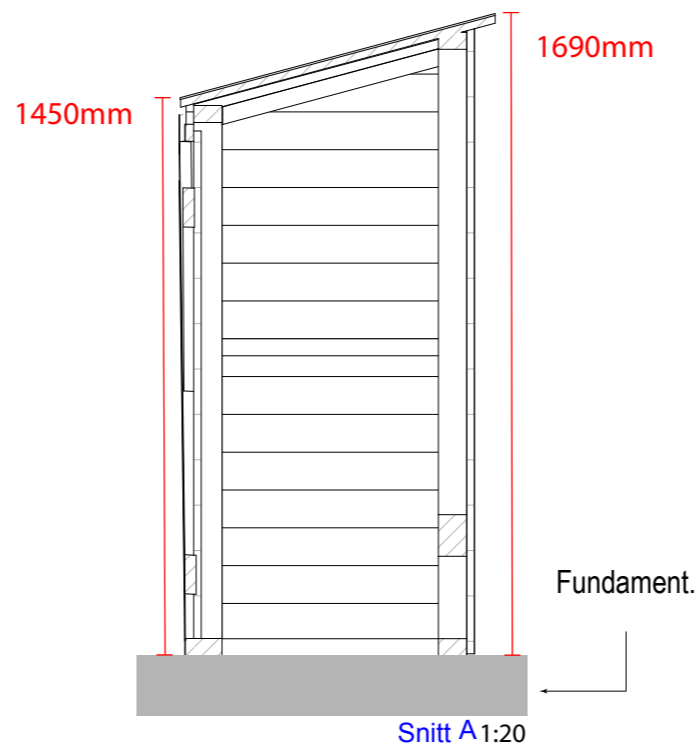

10 20 30 40 50 100cm

Reisverk
Bindingsverk: 90x75mm

Tak:
1800x850x30mm mdf plade, tak pap

Bekledning:
Liggende/
Stående panel

Samlet uteskap

Uteskap reisverk

Isometrisk tegning
av samlinger.