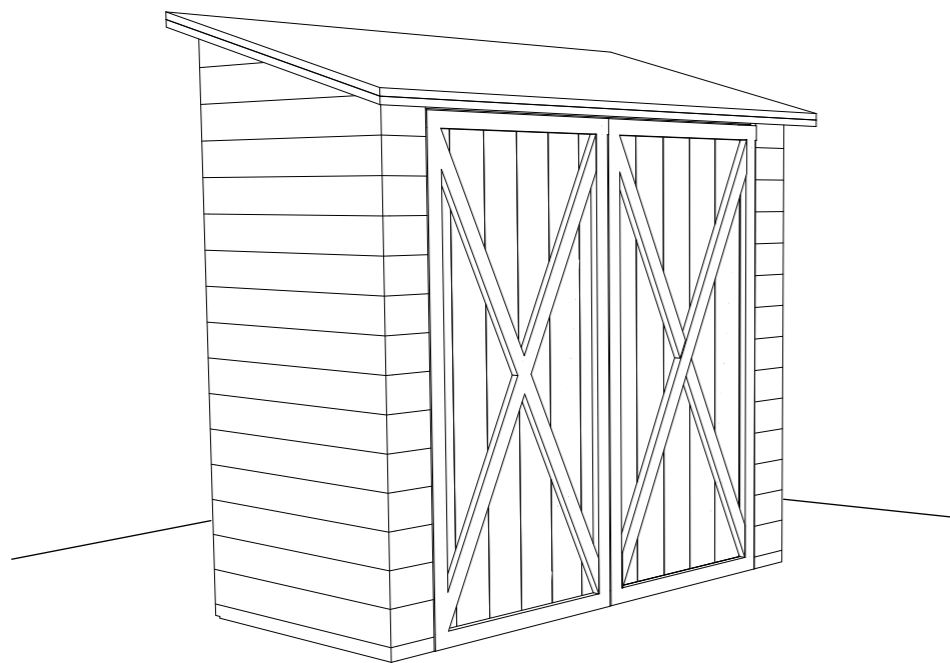

10 20 30 40 50 100cm

Reisverk
Bindingsverk: 90x75mm

Tak:
1800x850x30mm mdf plade, tak pap

Bekledning:
Liggende/
Stående panel

Samlet uteskap

Uteskap reisverk

Isometrisk tegning
av samlinger.