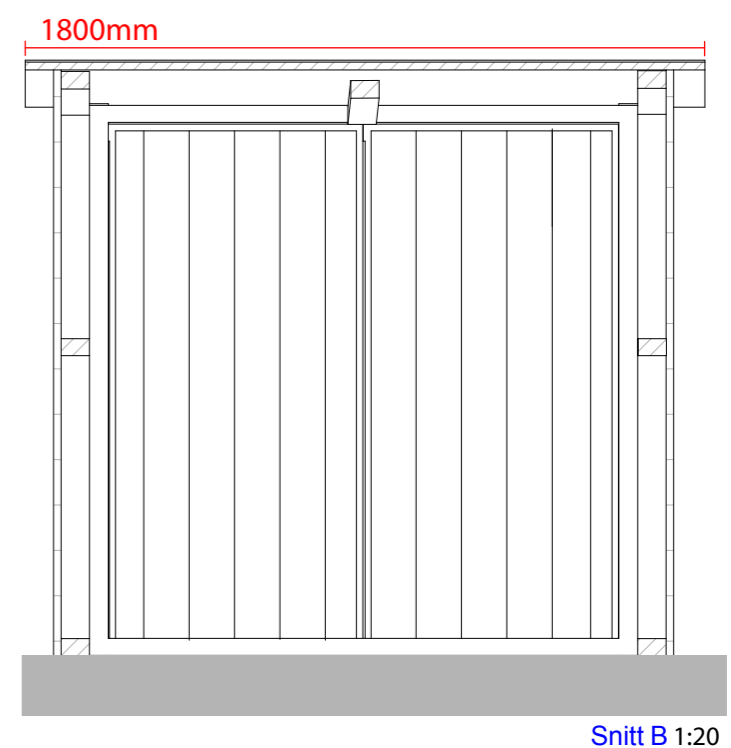

10 20 30 40 50 100cm

Reisverk
Bindingsverk: 90x75mm

Tak:
1800x850x30mm mdf plade, tak pap

Bekledning:
Liggende/
Stående panel

Samlet uteskap

Uteskap reisverk

Isometrisk tegning
av samlinger.