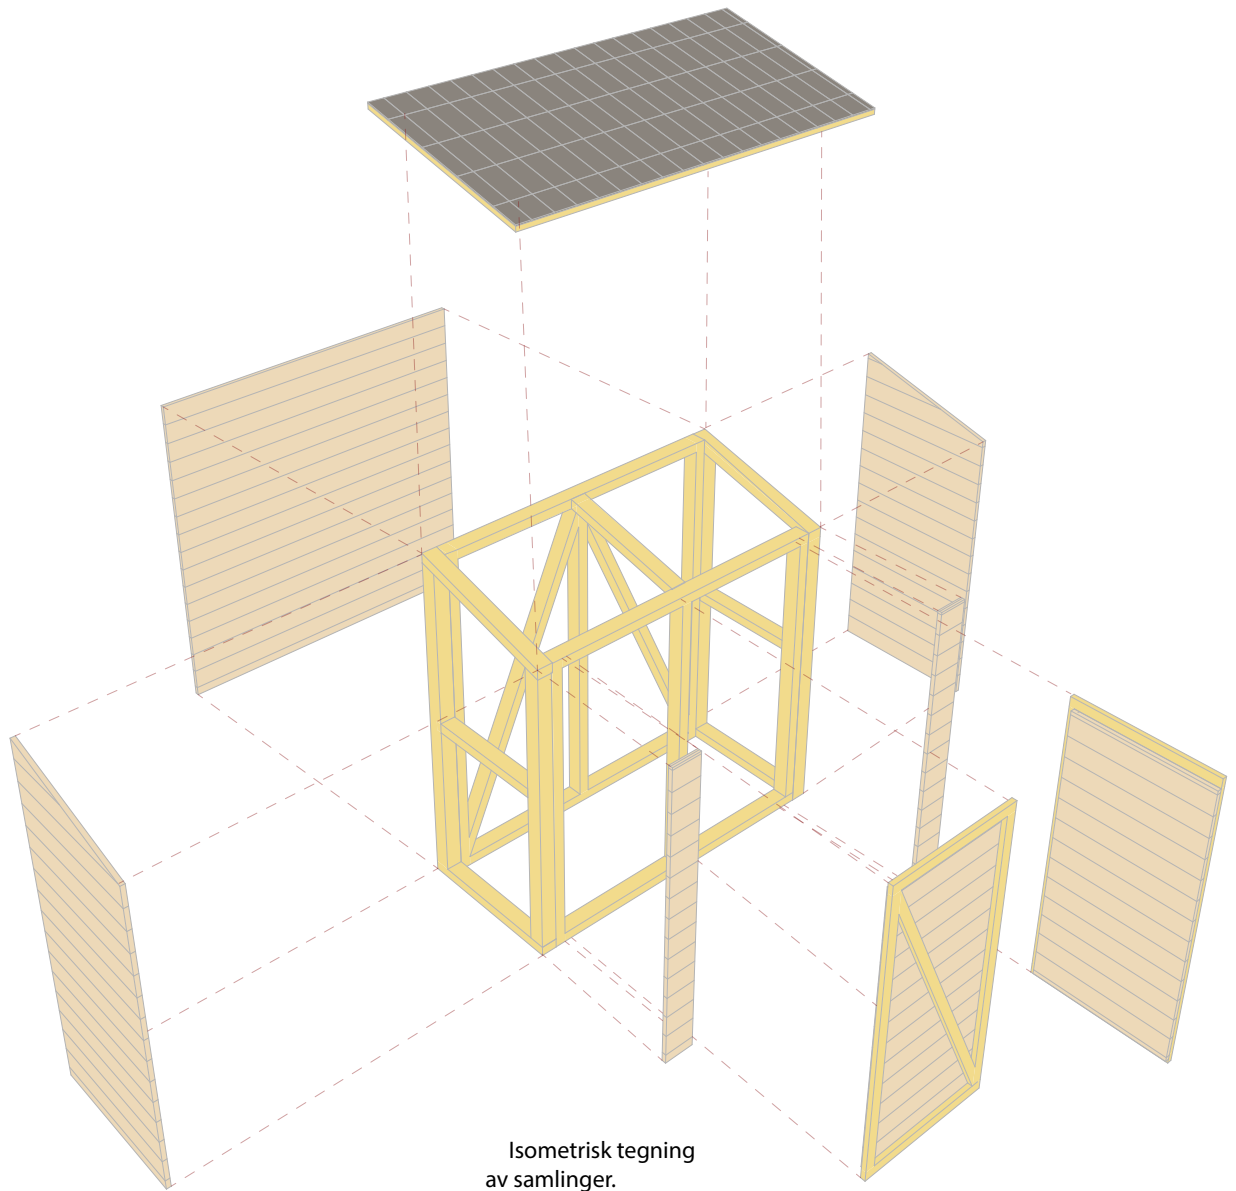

10 20 30 40 50 100cm

Reisverk
Bindingsverk: 90x75mm

Tak:
1800x850x30mm mdf plade, tak pap

Bekledning:
Liggende/
Stående panel

Samlet uteskap

Uteskap reisverk

Isometrisk tegning
av samlinger.