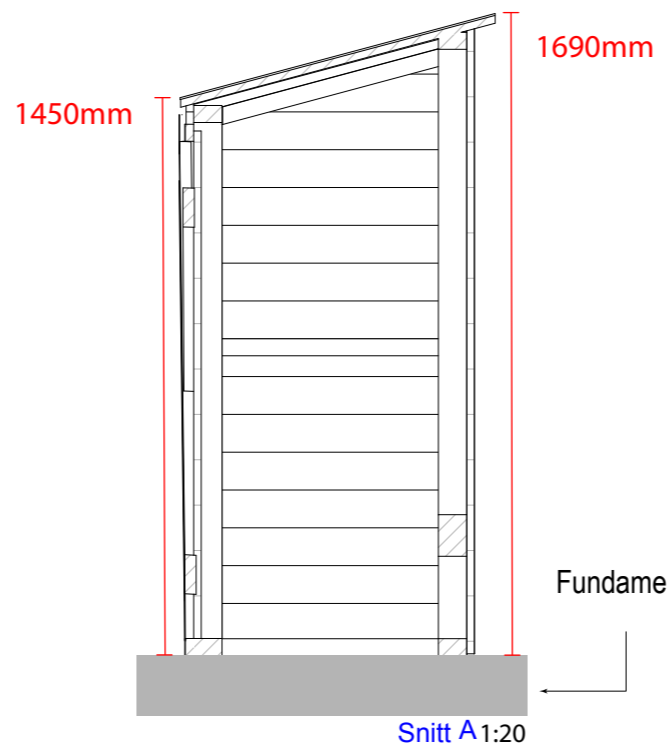

10 20 30 40 50 100cm

Reisverk
Bindingsverk: 90x75mm

Tak:
1800x850x30mm mdf plade, tak pap

Bekledning:
Liggende/
Stående panel

Samlet uteskap

Uteskap reisverk

Isometrisk tegning
av samlinger.