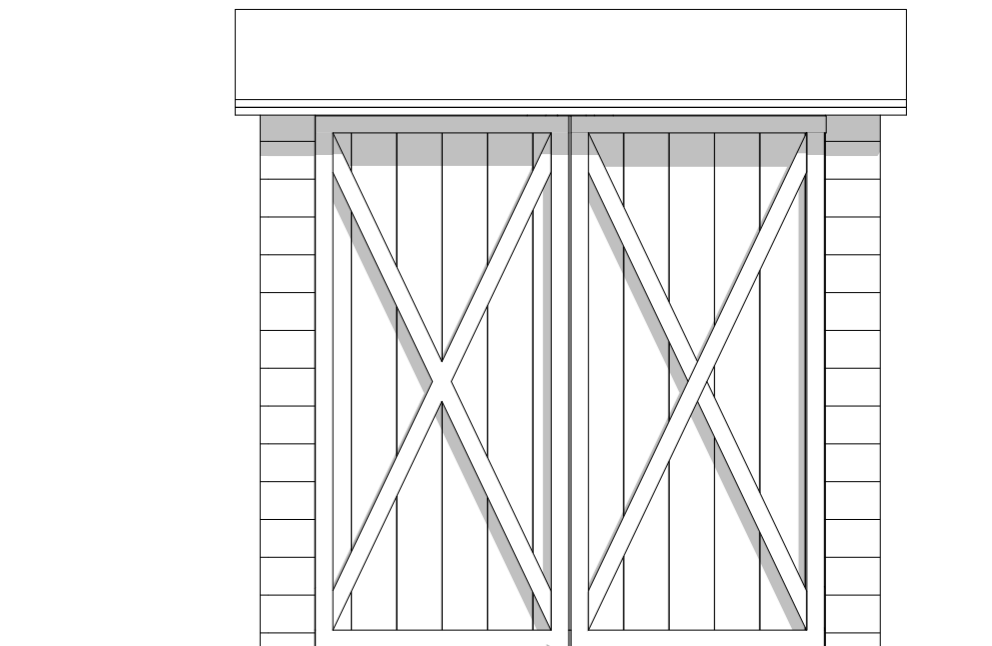

10 20 30 40 50 100cm

Reisverk
Bindingsverk: 90x75mm

Tak:
1800x850x30mm mdf plade, tak pap

Bekledning:
Liggende/
Stående panel

Samlet uteskap

Uteskap reisverk

Isometrisk tegning
av samlinger.