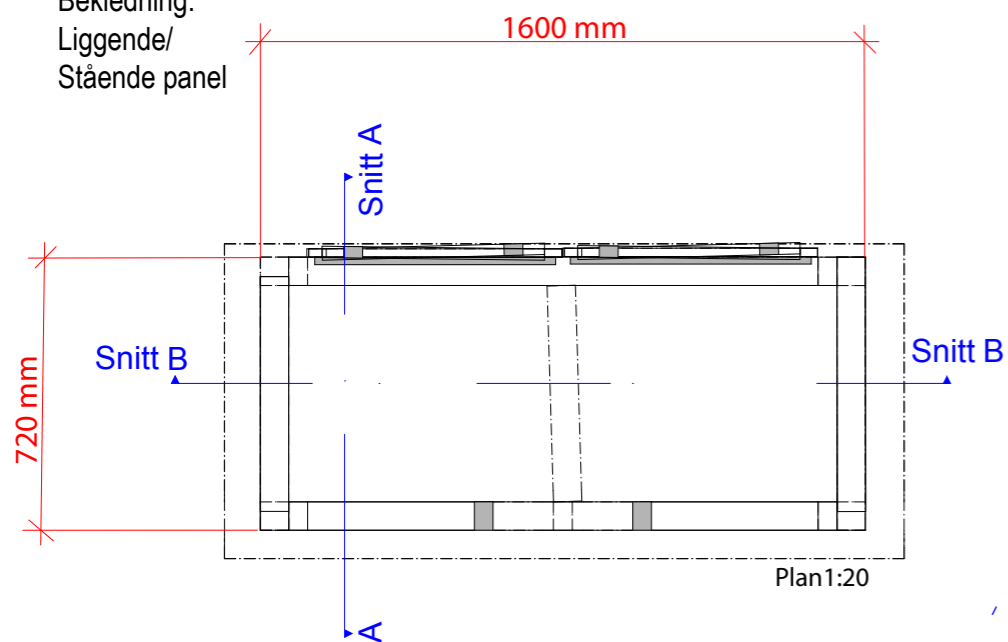

10 20 30 40 50 100cm

Reisverk
Bindingsverk: 90x75mm

Tak:
1800x850x30mm mdf plade, tak pap

Bekledning:
Liggende/
Stående panel

Samlet uteskap

Uteskap reisverk

Isometrisk tegning
av samlinger.