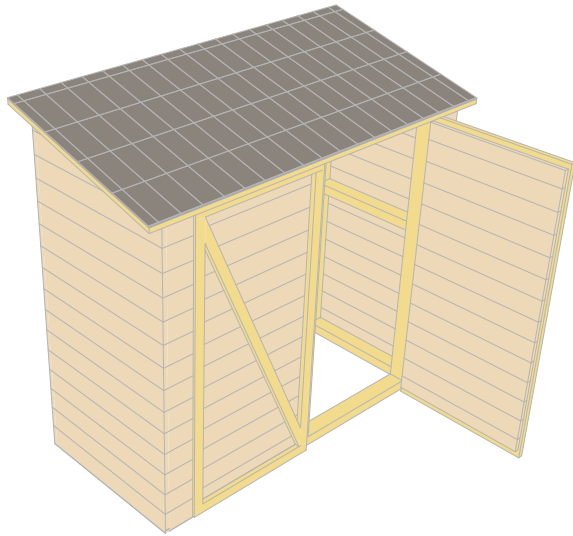

10 20 30 40 50 100cm

Reisverk
Bindingsverk: 90x75mm

Tak:
1800x850x30mm mdf plade, tak pap

Bekledning:
Liggende/
Stående panel

Samlet uteskap

Uteskap reisverk

Isometrisk tegning
av samlinger.